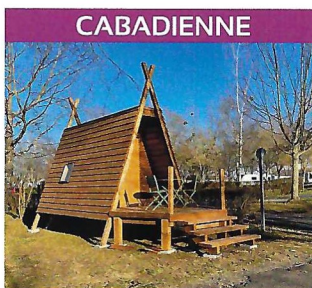

FORFAIT MARCHEUR OU CYCLISTE SANS VOITURE	du 01/01 au 02/07 et du 04/09 au 31/12	du 03/07 au 03/09
1x ou + Forfait électricité marcheur - moto - vélo : 5 €	12,00 €	14,00 €

BIVOUAC Tent/Zelt/Tienda	du 01/01 au 04/06 et du 02/10 au 31/10	du 05/06 au 02/07 et du 04/09 au 01/10	du 03/07 au 03/09
1/2x	Nuit Night/Nacht/Noche	29,00 €	34,00 €
	7 Nuits 7 Nights/Nächte/Noches	190,00 €	220,00 €

CABADIENNE	du 01/01 au 04/06 et du 16/10 au 31/12	du 05/06 au 02/07 et du 04/09 au 15/10	du 03/07 au 03/09
2x 1 CHAMBRE	Nuit Night/Nacht/Noche	40,00 €	45,00 €
	7 Nuits 7 Nights/Nächte/Noches	265,00 €	300,00 €

Supplément animal : 2,00€ par jour

CHALET Chalet/Häuschen/Chalet	du 01/01 au 04/06 et du 16/10 au 31/12	du 05/06 au 02/07 et du 04/09 au 15/10	du 03/07 au 03/09
4/5x	Nuit Night/Nacht/Noche	70,00 €	85,00 €
	7 Nuits 7 Nights/Nächte/Noches	450,00 €	550,00 €

Supplément animal : 2,00€ par jour

MOBIL-HOME Mobile-home/Casa móvil/Wohnwagen	du 01/01 au 04/06 et du 16/10 au 31/12	du 05/06 au 02/07 et du 04/09 au 15/10	du 03/07 au 03/09
4x 2 CHAMBRES	Nuit Night/Nacht/Noche	75,00 €	90,00 €
	7 Nuits 7 Nights/Nächte/Noches	480,00 €	570,00 €

Supplément animal : 2,00€ par jour

MOBIL-HOME Mobile-home/Casa móvil/Wohnwagen	du 01/01 au 04/06 et du 16/10 au 31/12	du 05/06 au 02/07 et du 04/09 au 15/10	du 03/07 au 03/09
6x 3 CHAMBRES	Nuit Night/Nacht/Noche	85,00 €	115,00 €
	7 Nuits 7 Nights/Nächte/Noches	540,00 €	740,00 €

Supplément animal : 2,00€ par jour

Forfait ménage : 80,00€

Photos non contractuelles